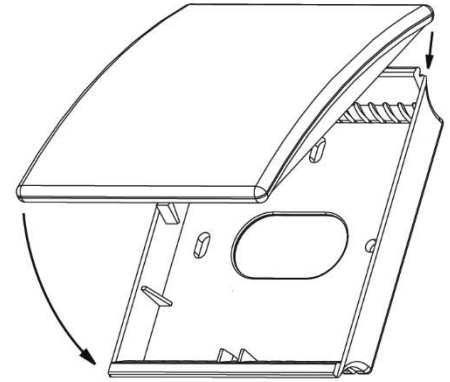

## 外形

- 筐体サイズ 85 W x 100 H x 27 D (mm)
- 筐体カラー 表：ホワイト 裏：ライトグレー
- 筐体開閉方式 スナップ方式