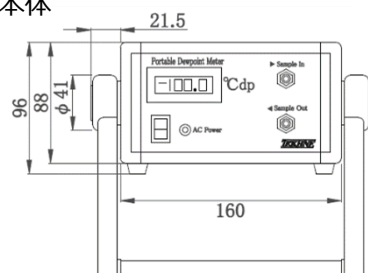

外形図 mm

本体

正面図

上面図

専用ケース

正面図

側面図

名称・型番・オプション一覧表

※JCSS 校正は、校正点を-70/-50/-30/-10 °Cdp の中からご指定下さい。

技術仕様

測定仕様

測定範囲 -100～+20 °Cdp
 精度 ±2 °Cdp(環境温度 25 °Cの場合)

一般仕様

供給電源 単三形電池×4 または 100VAC
 付属：充電機、充電器、AC アダプター
 充電時間 約 7 時間
 使用時間 約 15 時間
 出力 4-20 mA、最大負荷抵抗 500 Ω、専用ケーブル付
 表示 3-1/2 桁 LED
 使用温湿度 0～+50 °C / 15～95 %RH(結露なきこと)
 保管温湿度 -10～+60 °C / 15～95 %RH(結露なきこと)
 使用圧力 最大 1MPa
 使用流量 1～20 L/min
 接続 6 mm スウェーじロック継手相当
 本体サイズ 160 W x 88 H x 180 D mm
 専用ケースサイズ 243 W x 290 H x 225 D mm
 重量 約 2 kg
 トレーサビリティ 米国 NIST、(オプション：JCSS)