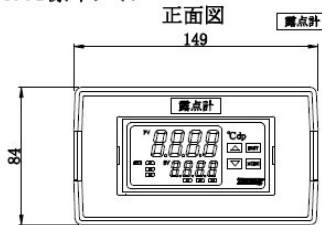

外形図 (mm)

TKZH001標準タイプ