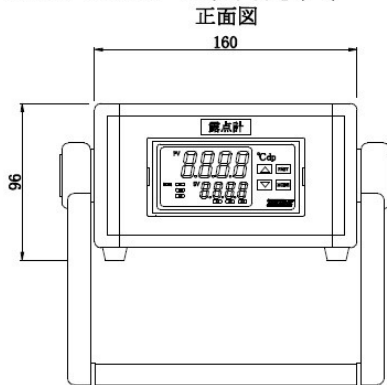

オプション:MSシリーズ取手付き(-Y)