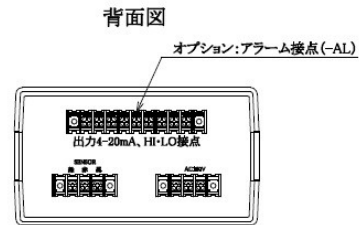

外形図 (mm)

TKZH001標準タイプ