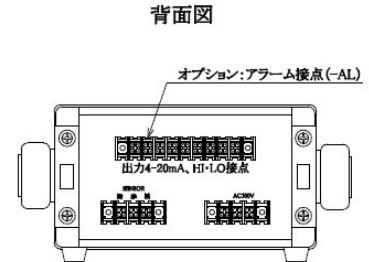

モニターボックス

TKZH001

露点計・酸素計・温湿度計等に簡単接続出来る表示器ボックス
各種、機器を接続して、すぐにご使用いただけます。

- 卓上に設置可、持ち運び・移動も簡単
- 主な用途
  - TK-100/TE-660 露点計シリーズの表示器用
  - Model65 酸素計の表示器用、その他機器の表示器用
  - PPM 表示器用 (オプション)

外形図 (mm)

オプション:MSシリーズ取手付き(-Y)

・材質
標準モデル:ABS樹脂
MSシリーズ取手付きモデル:AI、SS鋼

選定表

型式: TKZH001-①-②-③

名称	TKZH001
以下行は追加オプション品です。(複数選択可)	
① MSシリーズ取手付き	-Y
② PPM モニタ	-PPM
③ アラーム (a 接点 1 点のみ ※1)	-AL

※1 アラーム 2 点必要な場合は、別途ご相談ください。

選定例

1. TKZH001
  オプション: なし
2. TKZH001-Y-AL
  オプション: MS シリーズ取手付き、アラーム

本カタログは予告なく変更する場合があります。

TEKHNE 株式会社テクネ計測

□本社 〒213-0002 神奈川県川崎市高津区二子 6-14-10
TEL: 044-379-3697 FAX: 044-379-4105
□大阪 〒530-0044 大阪府大阪市北区東天満 2-9-4
TEL: 06-6809-6565 FAX: 06-6809-6566
□福岡 〒812-0013 福岡県福岡市博多区博多駅東 2-17-5 A.R.K ビル 201A
TEL: 092-477-7330 FAX: 092-477-7331
URL: <https://www.tekhne.co.jp> Mail: info@tekhne.co.jp