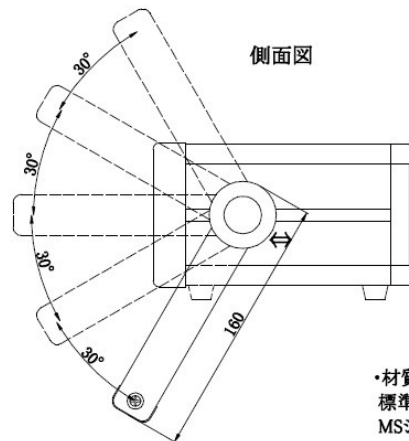

# TKZH001

露点計・酸素計・温湿度計等に簡単接続出来る表示器ボックス  
各種、機器を接続して、すぐにご使用いただけます。

- 卓上に設置可、持ち運び・移動も簡単
- 主な用途
  - TK-100/TE-660 露点計シリーズの表示器用
  - Model65 酸素計の表示器用、その他機器の表示器用
  - PPM 表示器用 (オプション)

## 外形図 (mm)

TKZH001標準タイプ

オプション:MSシリーズ取手付き(-Y)

・材質  
 標準モデル:ABS樹脂  
 MSシリーズ取手付きモデル:AI、SS鋼